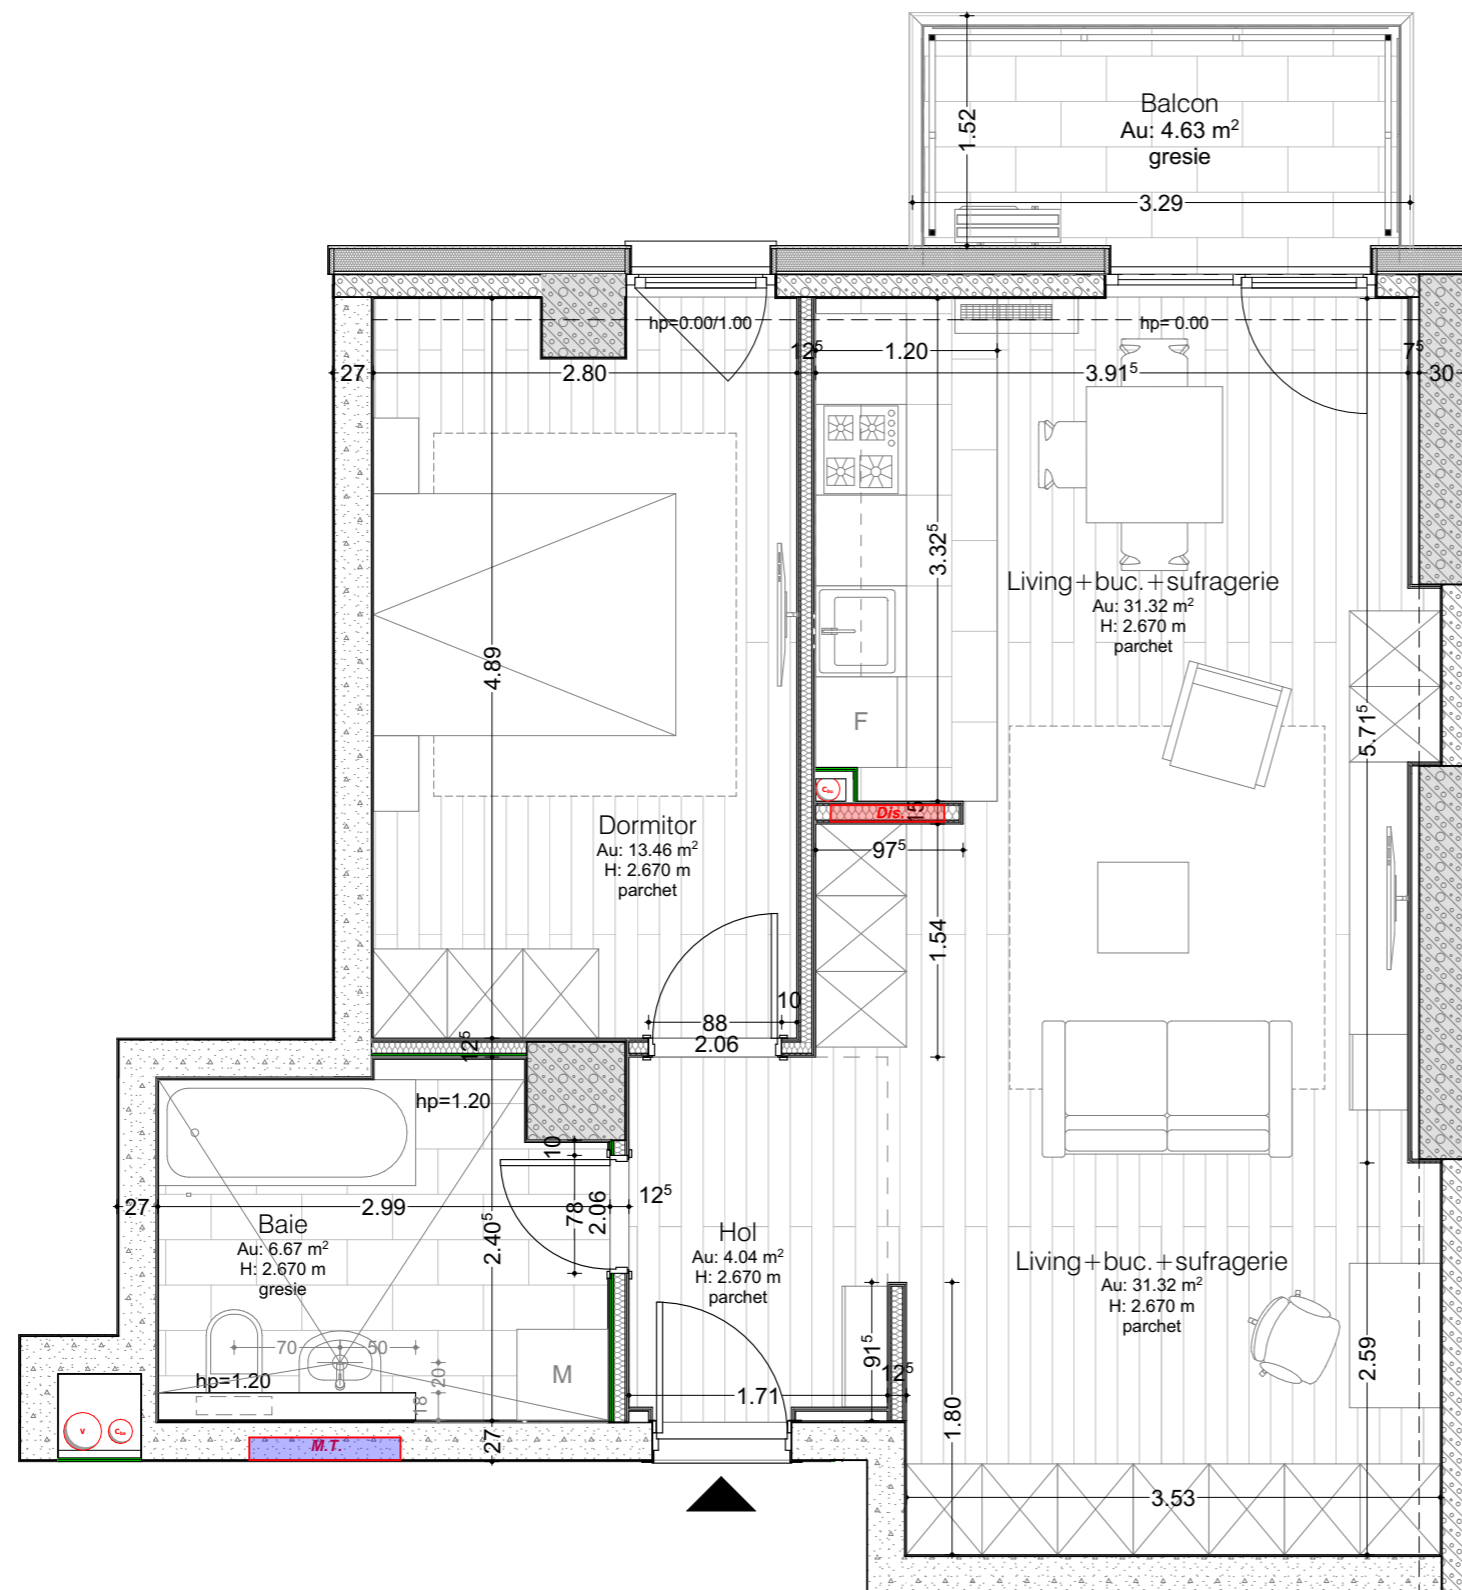

APARTAMENT 71/A

2 Camere

55.49 mp

Baie	6.67 mp
Dormitor	13.46 mp
Hol	4.04 mp
Living + Buc. + Sufragerie	31.32 mp
Balcon	4.63 mp

Scara A
Etaj 7